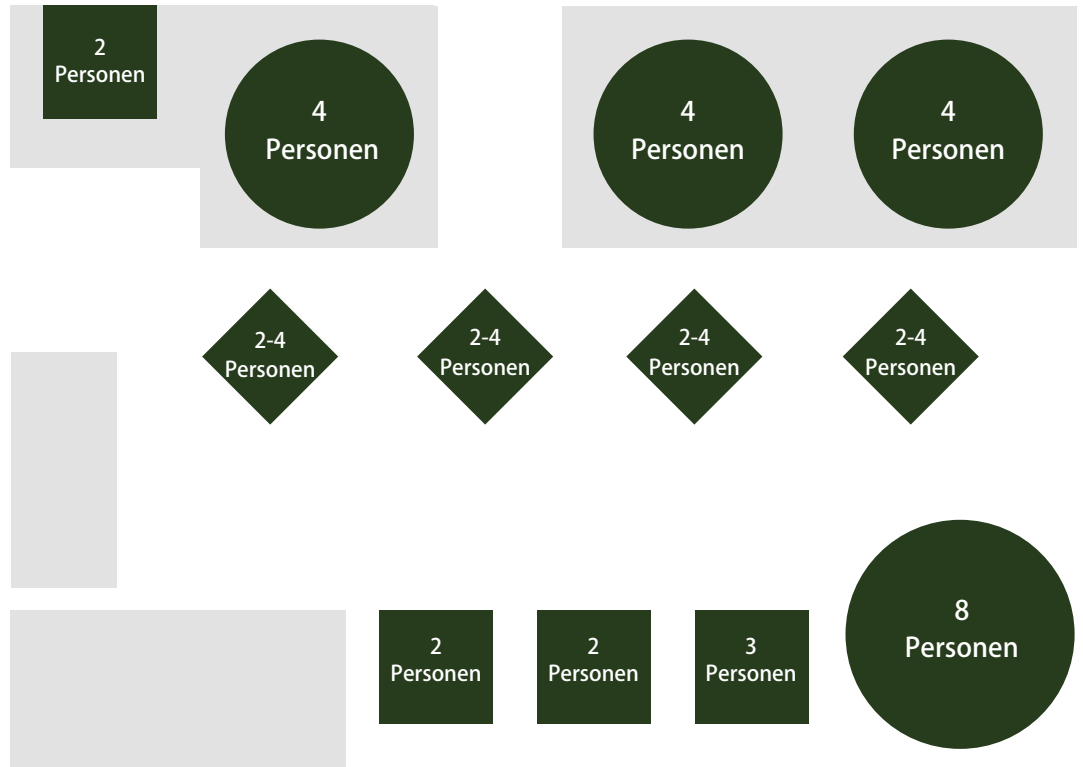

Unsere Sitzmöglichkeiten

Sitzvariation 1+2

Sitzvariation 1 (max. 43 Personen)

Sitzvariation 2 (max. 32 Personen)

Pferdstraße 20
61476 Kronberg im Taunus

Tel.: 06173 - 783 666

Email: info@gruene-gans.com
Web: www.allgaiers-restaurants.com

Sitzvariation 3 + 4

Sitzvariation 3 (max. 32 Personen)

Sitzvariation 4 (max. 33 Personen)

Aussenbereich

Aussenbereich (max. 30 Personen)

Hier können wir Ihnen diverse Sitzvariationen anbieten.

Der Aussenbereich ist bis einschließlich 23:00 Uhr nutzbar.