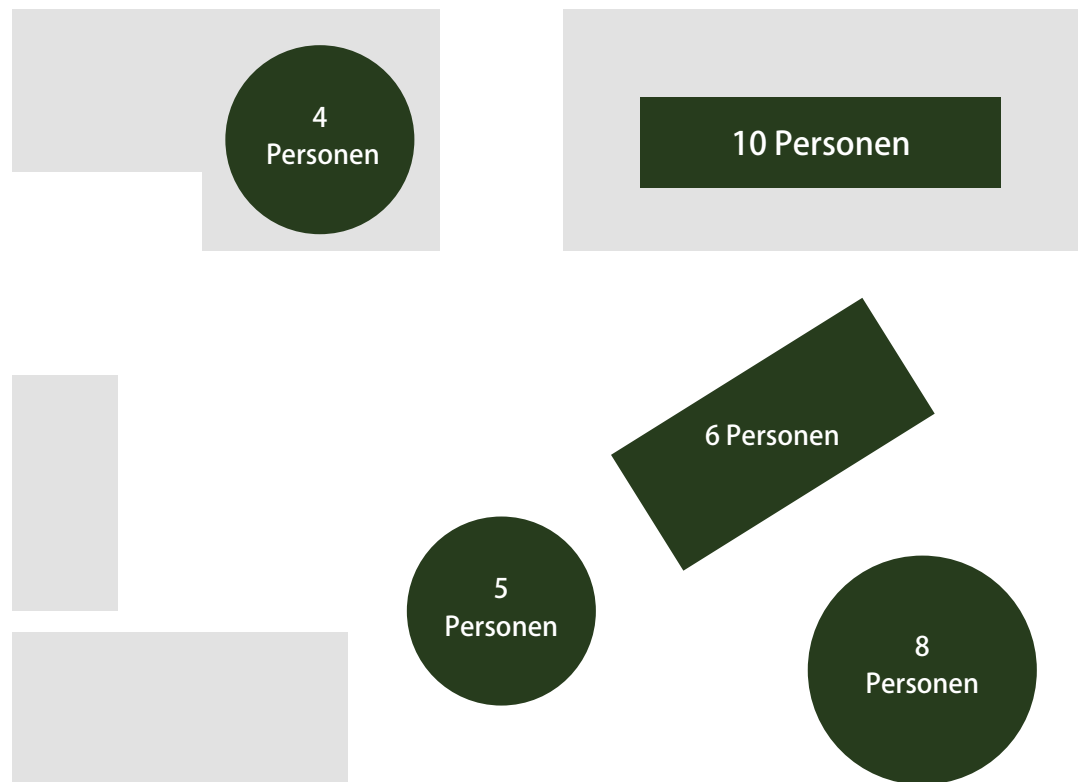

Unsere Sitzmöglichkeiten

Sitzvariation 1+2

Sitzvariation 1 (max. 43 Personen)

Sitzvariation 2 (max. 32 Personen)

Pferdstraße 20
61476 Kronberg im Taunus

Tel.: 06173 - 783 666

Email: info@gruene-gans.com
Web: www.allgaiers-restaurants.com

Sitzvariation 3 + 4

Sitzvariation 3 (max. 32 Personen)

Sitzvariation 4 (max. 33 Personen)

Aussenbereich

Aussenbereich (max. 30 Personen)

Hier können wir Ihnen diverse Sitzvariationen anbieten.

Der Aussenbereich ist bis einschließlich 23:00 Uhr nutzbar.